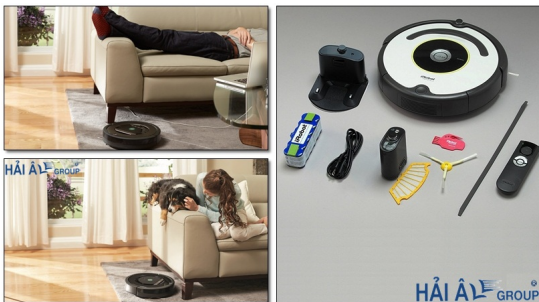

Robot Hút Bụi Thông Minh - Trọng lượng:

Còn dĩi vớ i Trờ ng lờ ng cầ a robot hút bụi thì cũng vô cùng nh (khoỏ ng 3,9 kg) nên b n hoàn toàn có th đ dờng mang đĩ đ n đ p t i nh ng t ng khác trong nhà cầ a mình hay nh mang ra ngoài cũng vô cùng thỏ i mái.

Robot Hút Bụi Thông Minh - Cấu tạo:

- Đó là thân máy cầ a robot: gồ m vớ máy, ph n cầ ng, ch i quét, khoang chầ a rác, bánh xe, hỏ thỏ ng ch i hút lulo cu n (có 1 sỏ dờng robot không có).
- Ph n tĩ p theo là nh ng linh ph k n kèm theo máy: gồ m đ sỏ c pin (dock sỏ c) và araptor kèm theo, thi t b tỏ ng o, đĩ u khi n tở xa, ch i kèm theo, miỏ ng lỏ c b i kèm theo v.v...

ÂÂ

Robot Hút Bụi Thông Minh - Công nghệ:

Vĩ đĩ : đĩ i vớ i robot hút bụi i Roomba trên thỏ trỏ ng, đĩ đầ c hãng sỏ n xu t n i tiỏ ng iRobot nghiờn cầ u và ãng đỏ ng nh ng công nghệ vô cùng hi n t i và tiên ti n nh là : AeroForce, iAdapt, Hepa, Tỏ ng o Virtual Walls, amazon alexa...

Các lo i linh ph k n kèm theo robot hút bụi i Roomba cầ a iRobot